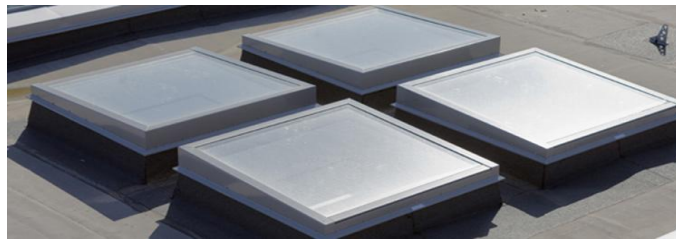

Prisliste 2014 - Vejl. pris ekskl. moms

Revideret: 1. september 2014

Glasplanlys

LAMILUX CI-System Glasplanlys FE
Kuldebroisoleret aluramme, ubehandlet
m. 150 mm isoleret kompositkarm, hvid

Størrelse mm. (indvendig karm ved tagflade)	Type	0°		3°		3° - til indbyg. motor		FEenergysave (Passivhus-cert.)	
		Pris	U-værdi (W/m2K)	Pris	U-værdi (W/m2K)	Pris	U-værdi (W/m2K)	Pris	U-værdi (W/m2K)
800 x 800 (*,1,3,4,B)	2-lag termo	kr. 5.760,00	1,2	kr. 7.090,00	1,2	NA			
800 x 800 (*,1,4,B)	3-lag termo	kr. 4.380,00	0,93	kr. 8.455,00	0,93	NA		kr. 14.025,00	A-klasse
1000 x 1000 (*,1,4,B)	2-lag termo	kr. 6.880,00	1,3	kr. 8.550,00	1,3	kr. 10.855,00	1,3		
1000 x 1000 (*,1,4,B)	3-lag termo	kr. 7.660,00	0,94	kr. 9.350,00	0,94	kr. 11.615,00	0,94	kr. 17.120,00	A-klasse
1.000 x 2.000 (1, 4 i tandem)	2-lag termo	kr. 12.380,00	0	kr. 13.040,00	1,3	kr. 15.170,00	1,3		
1.000 x 2.000 (1, 4 i tandem)	3-lag termo	kr. 14.890,00	0	kr. 14.720,00	0,93	kr. 16.765,00	0,93	kr. 22.580,00	A-klasse
Standard termoglas med varmkant og indv. lamineret		Lyddæmpning:	36 dB	Lystransm. (LT):	76%/69%	Utotal-værdi er beregnet for hele ovenlyset inkl. karm - 150 mm karm over isolering/ tagflade		Leveres med 400 mm eller 500 mm høj karm. Pris inkl. 400 mm karm. U-værdi beregnes anderledes her - ca. 0,5 W/m2K	
		Brandklasse:	E(d0)	Energitransm. (g):	63%/50%				
Tilbehør/Automatik		Pris		Tilbehør/Automatik		Pris			
(*) Manuel spindel		kr. 470,00		(4) Kædemotor, 600 Nm, 300 mm, 230 V		kr. 3.745,00			
Betj.stang til man.spindel, 150 cm		kr. 300,00		(5) Kædemotor, TANDEM, 2x600 Nm, 250 mm, 23		kr. 10.555,00			
(1) Spindelmotor, 230V/0,2A, 500 Nm, 300 mm		kr. 1.450,00		Komforttryk, op - ned, Fuga, hvid		kr. 375,00			
(3) Kædemotor, 230V, 300 Nm, 300 mm		kr. 1.300,00		(B) Tagadgang FE, gasstøddæmper og låsebeslag		kr. 2.930,00			
(3) Kædemotor, fjernbetjent m. sender og regnsensor		kr. 3.995,00		Maling RAL-farve - FRA		kr. 1.000,00			

Vejl. pris ekskl. moms, inkl. levering. Umalet ca. 4 uger og malet ca. 5 uger

* Fås i mere end 30 standardstørrelser med den største dimension på 2 x 2 m, eller 1 x 3 m - se størrelsesskema på vores hjemmeside. Specialmål på forespørgsel.

* Stort tilbehørsprogram - se hjemmesiden eller kontakt os

* Stort udvalg i forskellige typer glas - solfilter, matteret osv.

* Ved større antal - kontakt os for et godt tilbud på tlf. 82823700

* CE-certificeret jf. EN 14351-1